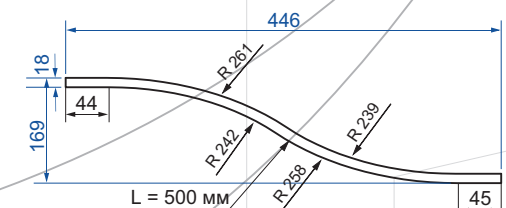

Фасад радиусный «Колокол»

S-образный фасад вариант №1 (вогнутый)

S-образный фасад вариант №2 (выпуклый)

S-образный фасад вариант №3 (выдвижной ящик)

Стандартный фасад «Колокол»:
высота от 100мм до 710мм,
L (ширина развертки) = 925мм

высота от 100мм до 1100мм,

L (ширина развертки) = 500мм.

Возможно только одностороннее исполнение,

Обратная сторона одностороннего фасада облицована белой защитной пленкой ПВХ.