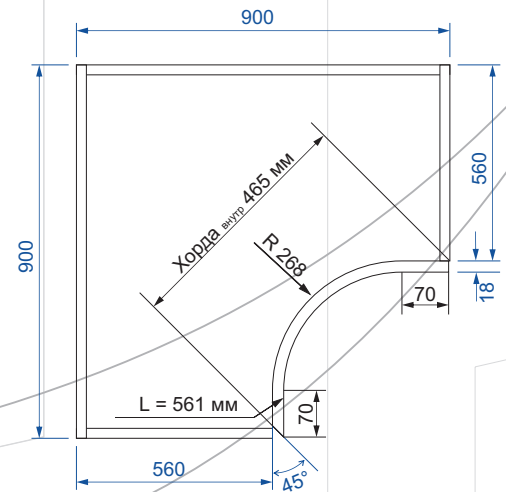

Обратная сторона одностороннего фасада облицована белой защитной пленкой ПВХ.

В скобках указано значение L (ширина развертки) для двухстороннего радиусного фасада.

Возможно изготовление гнутого фасада по индивидуальным размерам

Радиусные фасады

Фасад радиусный вогнутый

Верхний модуль:

Нижний модуль:

Фасад вогнутый односторонний: толщина 18мм.

Высота от 100мм до 1600мм.

Обратная сторона одностороннего фасада облицована белой защитной пленкой ПВХ.

Фасад радиусный «Колокол»

S-образный фасад вариант №1 (вогнутый)

S-образный фасад вариант №2 (выпуклый)

S-образный фасад вариант №3 (выдвижной ящик)

Стандартный фасад «Колокол»:
высота от 100мм до 710мм,
L (ширина развертки) = 925мм

высота от 100мм до 1100мм,

L (ширина развертки) = 500мм.

Возможно только одностороннее исполнение,

Обратная сторона одностороннего фасада облицована белой защитной пленкой ПВХ.