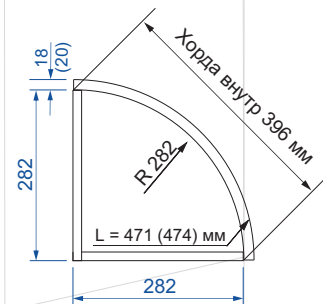

Радиусные фасады

Фасад радиусный выпуклый

Нижний модуль:

* аналогично рассчитывается привязка к выпуклым фасадам: R272, R282, R240.

Фасад выпуклый односторонний: толщина 18мм; двухсторонний - 20мм.

Высота от 100мм до 1600мм.

Обратная сторона одностороннего фасада облицована белой защитной пленкой ПВХ.

В скобках указано значение L (ширина развертки) для двухстороннего радиусного фасада.

Возможно изготовление гнутого фасада по индивидуальным размерам

Фасад радиусный «Колокол»

S-образный фасад вариант №1 (вогнутый)

S-образный фасад вариант №2 (выпуклый)

S-образный фасад вариант №3 (выдвижной ящик)

Стандартный фасад «Колокол»:
высота от 100мм до 710мм,
L (ширина развертки) = 925мм

высота от 100мм до 1100мм,

L (ширина развертки) = 500мм.

Возможно только одностороннее исполнение,

Обратная сторона одностороннего фасада облицована белой защитной пленкой ПВХ.