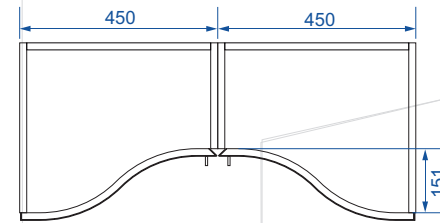

Радиусные фасады

Фасад радиусный вогнутый

Верхний модуль:

Нижний модуль:

Фасад вогнутый односторонний: толщина 18мм.

Высота от 100мм до 1600мм.

Обратная сторона одностороннего фасада облицована белой защитной пленкой ПВХ.

Возможно изготовление вогнутого фасада только одностороннего исполнения.

Для коллекции Ice изготовление вогнутого фасада невозможно.

Возможно изготовление вогнутого фасада по индивидуальным размерам.

Радиусный фасад «Колокол». S-образные радиусные фасады

Фасад радиусный «Колокол»

S-образный фасад вариант №1 (вогнутый)

S-образный фасад вариант №2 (выпуклый)

S-образный фасад вариант №3 (выдвижной ящик)

Стандартный фасад «Колокол»:
высота от 100мм до 710мм,
L (ширина развертки) = 925мм

высота от 100мм до 1100мм,

L (ширина развертки) = 500мм.

Возможно только одностороннее исполнение,

Обратная сторона одностороннего фасада облицована белой защитной пленкой ПВХ.