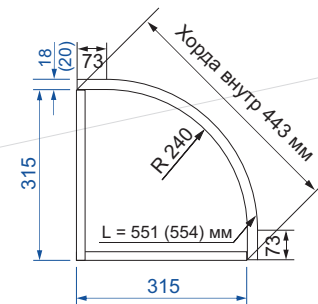

Радиусные фасады

Фасад радиусный выпуклый

Нижний модуль:

* аналогично рассчитывается привязка к выпуклым фасадам: R272, R282, R240.

Фасад выпуклый односторонний: толщина 18мм; двухсторонний - 20мм.

Высота от 100мм до 1600мм.

Обратная сторона одностороннего фасада облицована белой защитной пленкой ПВХ.

В скобках указано значение L (ширина развертки) для двухстороннего радиусного фасада.

Возможно изготовление гнутого фасада по индивидуальным размерам

Фасад радиусный «Колокол»

S-образный фасад вариант №1 (вогнутый)

S-образный фасад вариант №2 (выпуклый)

S-образный фасад вариант №3 (выдвижной ящик)

Стандартный фасад «Колокол»:
высота от 100мм до 710мм,
L (ширина развертки) = 925мм

высота от 100мм до 1100мм,

L (ширина развертки) = 500мм.

Возможно только одностороннее исполнение,

Обратная сторона одностороннего фасада облицована белой защитной пленкой ПВХ.