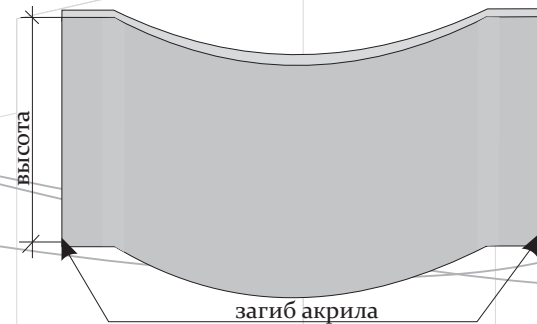

Обратная сторона одностороннего фасада облицована белой защитной пленкой ПВХ.

В скобках указано значение L (ширина развертки) для двухстороннего радиусного фасада.

Возможно изготовление гнутого фасада по индивидуальным размерам

Радиусные фасады

Фасад радиусный вогнутый

Верхний модуль:

Нижний модуль:

Фасад вогнутый односторонний: толщина 18мм.

Высота от 100мм до 1600мм.

Обратная сторона одностороннего фасада облицована белой защитной пленкой ПВХ.

Фасад радиусный «Колокол»

S-образный фасад вариант №1 (вогнутый)

S-образный фасад вариант №2 (выпуклый)

S-образный фасад вариант №3 (выдвижной ящик)

Стандартный фасад «Колокол»:
высота от 100мм до 710мм,
L (ширина развертки) = 925мм

высота от 100мм до 1100мм,

L (ширина развертки) = 500мм.

Возможно только одностороннее исполнение,

Обратная сторона одностороннего фасада облицована белой защитной пленкой ПВХ.