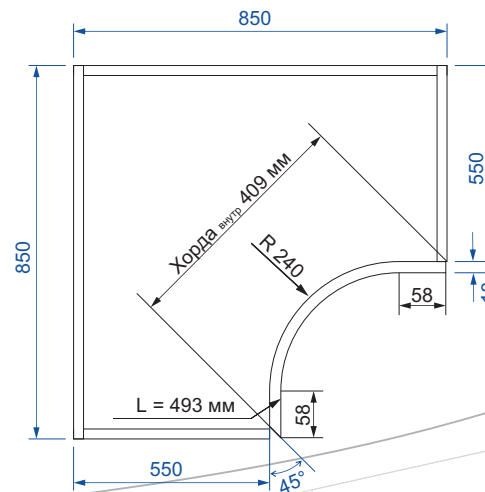

Обратная сторона одностороннего фасада облицована белой защитной пленкой ПВХ.

В скобках указано значение L (ширина развертки) для двухстороннего радиусного фасада.

Возможно изготовление гнутого фасада по индивидуальным размерам

Радиусные фасады

Фасад радиусный вогнутый

Верхний модуль:

Нижний модуль:

Фасад вогнутый односторонний: толщина 18мм.

Высота от 100мм до 1600мм.

Обратная сторона одностороннего фасада облицована белой защитной пленкой ПВХ.

Фасад радиусный «Колокол»

S-образный фасад вариант №1 (вогнутый)

S-образный фасад вариант №2 (выпуклый)

S-образный фасад вариант №3 (выдвижной ящик)

Стандартный фасад «Колокол»:
высота от 100мм до 710мм,
L (ширина развертки) = 925мм

высота от 100мм до 1100мм,

L (ширина развертки) = 500мм.

Возможно только одностороннее исполнение,

Обратная сторона одностороннего фасада облицована белой защитной пленкой ПВХ.