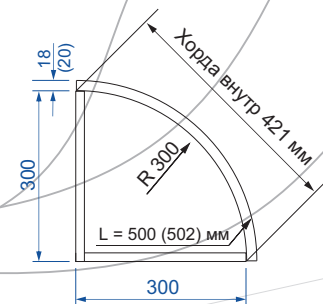

Радиусные фасады

Фасад радиусный выпуклый

Нижний модуль:

* аналогично рассчитывается привязка к выпуклым фасадам: R272, R282, R240.

Фасад выпуклый односторонний: толщина 18мм; двухсторонний - 20мм.

Высота от 100мм до 1600мм.

Обратная сторона одностороннего фасада облицована белой защитной пленкой ПВХ.

В скобках указано значение L (ширина развертки) для двухстороннего радиусного фасада.

Возможно изготовление гнутого фасада по индивидуальным размерам

высота от 100мм до 1100мм,

L (ширина развертки) = 500мм.

Возможно только одностороннее исполнение,

Обратная сторона одностороннего фасада облицована белой защитной пленкой ПВХ.