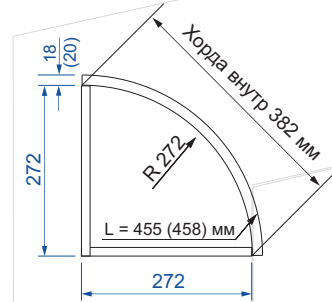

Радиусные фасады

Фасад радиусный выпуклый

Нижний модуль:

* аналогично рассчитывается привязка к выпуклым фасадам: R272, R282, R240.

Фасад выпуклый односторонний: толщина 18мм; двухсторонний - 20мм.

Высота от 100мм до 1600мм.

Обратная сторона одностороннего фасада облицована белой защитной пленкой ПВХ.

В скобках указано значение L (ширина развертки) для двухстороннего радиусного фасада.

Возможно изготовление гнутого фасада по индивидуальным размерам

Фасад радиусный «Колокол»

S-образный фасад вариант №1 (вогнутый)

S-образный фасад вариант №2 (выпуклый)

S-образный фасад вариант №3 (выдвижной ящик)

Стандартный фасад «Колокол»:
высота от 100мм до 710мм,
L (ширина развертки) = 925мм

высота от 100мм до 1100мм,

L (ширина развертки) = 500мм.

Возможно только одностороннее исполнение,

Обратная сторона одностороннего фасада облицована белой защитной пленкой ПВХ.