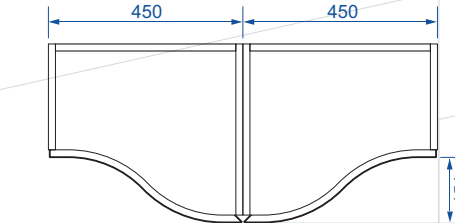

Радиусные фасады

Фасад радиусный вогнутый

Верхний модуль:

Нижний модуль:

Фасад вогнутый односторонний: толщина 18мм.

Высота от 100мм до 1600мм.

Обратная сторона одностороннего фасада облицована белой защитной пленкой ПВХ.

Возможно изготовление вогнутого фасада только одностороннего исполнения.

Для коллекции Ice изготовление вогнутого фасада невозможно.

Возможно изготовление вогнутого фасада по индивидуальным размерам.

Радиусный фасад «Колокол». S-образные радиусные фасады

Фасад радиусный «Колокол»

S-образный фасад вариант №1 (вогнутый)

S-образный фасад вариант №2 (выпуклый)

S-образный фасад вариант №3 (выдвижной ящик)

Стандартный фасад «Колокол»:
высота от 100мм до 710мм,
L (ширина развертки) = 925мм

высота от 100мм до 1100мм,

L (ширина развертки) = 500мм.

Возможно только одностороннее исполнение,

Обратная сторона одностороннего фасада облицована белой защитной пленкой ПВХ.