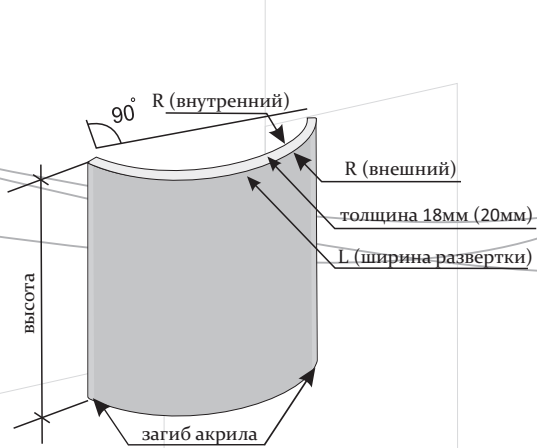

Радиусные фасады

Фасад радиусный выпуклый

Нижний модуль:

* аналогично рассчитывается привязка к выпуклым фасадам: R272, R282, R240.

Фасад выпуклый односторонний: толщина 18мм; двухсторонний - 20мм.

Высота от 100мм до 1600мм.

Обратная сторона одностороннего фасада облицована белой защитной пленкой ПВХ.

В скобках указано значение L (ширина развертки) для двухстороннего радиусного фасада.

Возможно изготовление гнутого фасада по индивидуальным размерам

Фасад радиусный «Колокол»

S-образный фасад вариант №1 (вогнутый)

S-образный фасад вариант №2 (выпуклый)

S-образный фасад вариант №3 (выдвижной ящик)

Стандартный фасад «Колокол»:
высота от 100мм до 710мм,
L (ширина развертки) = 925мм

высота от 100мм до 1100мм,

L (ширина развертки) = 500мм.

Возможно только одностороннее исполнение,

Обратная сторона одностороннего фасада облицована белой защитной пленкой ПВХ.