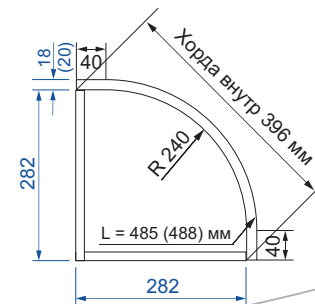

Радиусные фасады

Фасад радиусный выпуклый

Нижний модуль:

* аналогично рассчитывается привязка к выпуклым фасадам: R272, R282, R240.

Фасад выпуклый односторонний: толщина 18мм; двухсторонний - 20мм.

Высота от 100мм до 1600мм.

Обратная сторона одностороннего фасада облицована белой защитной пленкой ПВХ.

В скобках указано значение L (ширина развертки) для двухстороннего радиусного фасада.

Возможно изготовление гнутого фасада по индивидуальным размерам

Фасад радиусный «Колокол»

S-образный фасад вариант №1 (вогнутый)

S-образный фасад вариант №2 (выпуклый)

S-образный фасад вариант №3 (выдвижной ящик)

Стандартный фасад «Колокол»:
высота от 100мм до 710мм,
L (ширина развертки) = 925мм

высота от 100мм до 1100мм,

L (ширина развертки) = 500мм.

Возможно только одностороннее исполнение,

Обратная сторона одностороннего фасада облицована белой защитной пленкой ПВХ.