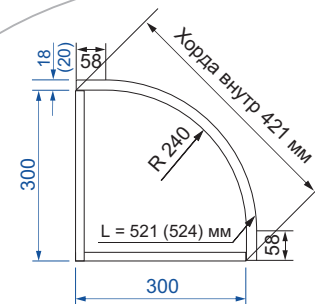

Радиусные фасады

Фасад радиусный выпуклый

Нижний модуль:

* аналогично рассчитывается привязка к выпуклым фасадам: R272, R282, R240.

Фасад выпуклый односторонний: толщина 18мм; двухсторонний - 20мм.

Высота от 100мм до 1600мм.

Обратная сторона одностороннего фасада облицована белой защитной пленкой ПВХ.

В скобках указано значение L (ширина развертки) для двухстороннего радиусного фасада.

Возможно изготовление гнутого фасада по индивидуальным размерам

Фасад радиусный «Колокол»

S-образный фасад вариант №1 (вогнутый)

S-образный фасад вариант №2 (выпуклый)

S-образный фасад вариант №3 (выдвижной ящик)

Стандартный фасад «Колокол»:
высота от 100мм до 710мм,
L (ширина развертки) = 925мм

высота от 100мм до 1100мм,

L (ширина развертки) = 500мм.

Возможно только одностороннее исполнение,

Обратная сторона одностороннего фасада облицована белой защитной пленкой ПВХ.