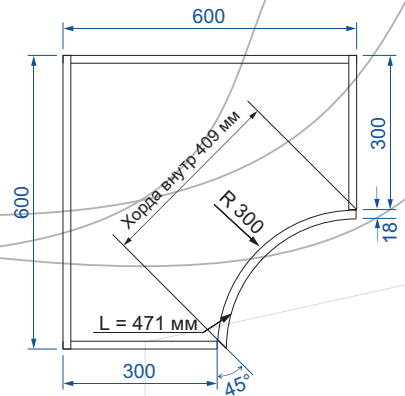

Обратная сторона одностороннего фасада облицована белой защитной пленкой ПВХ.

В скобках указано значение L (ширина развертки) для двухстороннего радиусного фасада.

Возможно изготовление гнутого фасада по индивидуальным размерам

Радиусные фасады

Фасад радиусный вогнутый

Верхний модуль:

Нижний модуль:

Фасад вогнутый односторонний: толщина 18мм.

Высота от 100мм до 1600мм.

Обратная сторона одностороннего фасада облицована белой защитной пленкой ПВХ.

Фасад радиусный «Колокол»

S-образный фасад вариант №1 (вогнутый)

S-образный фасад вариант №2 (выпуклый)

S-образный фасад вариант №3 (выдвижной ящик)

Стандартный фасад «Колокол»:
высота от 100мм до 710мм,
L (ширина развертки) = 925мм

высота от 100мм до 1100мм,

L (ширина развертки) = 500мм.

Возможно только одностороннее исполнение,

Обратная сторона одностороннего фасада облицована белой защитной пленкой ПВХ.