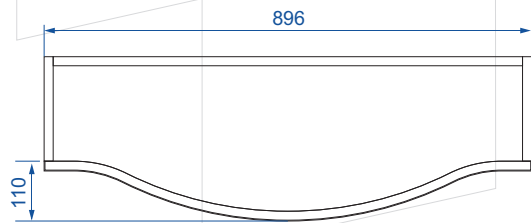

Обратная сторона одностороннего фасада облицована белой защитной пленкой ПВХ.

В скобках указано значение L (ширина развертки) для двухстороннего радиусного фасада.

Возможно изготовление гнутого фасада по индивидуальным размерам

Радиусные фасады

Фасад радиусный вогнутый

Верхний модуль:

Нижний модуль:

Фасад вогнутый односторонний: толщина 18мм.

Высота от 100мм до 1600мм.

Обратная сторона одностороннего фасада облицована белой защитной пленкой ПВХ.

Фасад радиусный «Колокол»

S-образный фасад вариант №1 (вогнутый)

S-образный фасад вариант №2 (выпуклый)

S-образный фасад вариант №3 (выдвижной ящик)

Стандартный фасад «Колокол»:
высота от 100мм до 710мм,
L (ширина развертки) = 925мм

высота от 100мм до 1100мм,

L (ширина развертки) = 500мм.

Возможно только одностороннее исполнение,

Обратная сторона одностороннего фасада облицована белой защитной пленкой ПВХ.