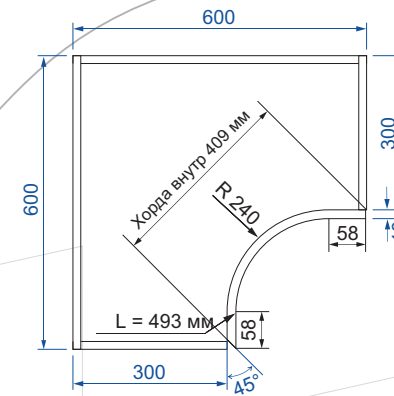

Обратная сторона одностороннего фасада облицована белой защитной пленкой ПВХ.

В скобках указано значение L (ширина развертки) для двухстороннего радиусного фасада.

Возможно изготовление гнутого фасада по индивидуальным размерам

Радиусные фасады

Фасад радиусный вогнутый

Верхний модуль:

Нижний модуль:

Фасад вогнутый односторонний: толщина 18мм.

Высота от 100мм до 1600мм.

Обратная сторона одностороннего фасада облицована белой защитной пленкой ПВХ.

Фасад радиусный «Колокол»

S-образный фасад вариант №1 (вогнутый)

S-образный фасад вариант №2 (выпуклый)

S-образный фасад вариант №3 (выдвижной ящик)

Стандартный фасад «Колокол»:
высота от 100мм до 710мм,
L (ширина развертки) = 925мм

высота от 100мм до 1100мм,

L (ширина развертки) = 500мм.

Возможно только одностороннее исполнение,

Обратная сторона одностороннего фасада облицована белой защитной пленкой ПВХ.