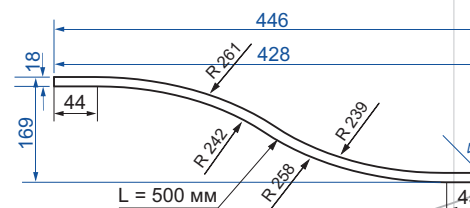

Фасад радиусный «Колокол»

S-образный фасад вариант №1 (вогнутый)

S-образный фасад вариант №2 (выпуклый)

S-образный фасад вариант №3 (выдвижной ящик)

Стандартный фасад «Колокол»:
высота от 100мм до 710мм,
L (ширина развертки) = 925мм

высота от 100мм до 1100мм,

L (ширина развертки) = 500мм.

Возможно только одностороннее исполнение,

Обратная сторона одностороннего фасада облицована белой защитной пленкой ПВХ.