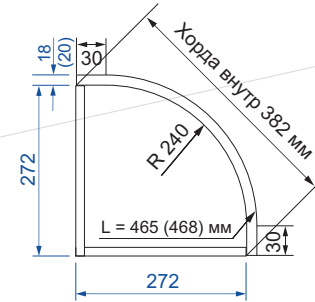

Радиусные фасады

Фасад радиусный выпуклый

Нижний модуль:

* аналогично рассчитывается привязка к выпуклым фасадам: R272, R282, R240.

Фасад выпуклый односторонний: толщина 18мм; двухсторонний - 20мм.

Высота от 100мм до 1600мм.

Обратная сторона одностороннего фасада облицована белой защитной пленкой ПВХ.

В скобках указано значение L (ширина развертки) для двухстороннего радиусного фасада.

Возможно изготовление гнутого фасада по индивидуальным размерам

Фасад радиусный «Колокол»

S-образный фасад вариант №1 (вогнутый)

S-образный фасад вариант №2 (выпуклый)

S-образный фасад вариант №3 (выдвижной ящик)

Стандартный фасад «Колокол»:
высота от 100мм до 710мм,
L (ширина развертки) = 925мм

высота от 100мм до 1100мм,

L (ширина развертки) = 500мм.

Возможно только одностороннее исполнение,

Обратная сторона одностороннего фасада облицована белой защитной пленкой ПВХ.