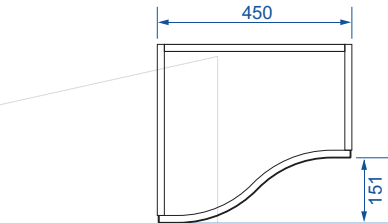

Обратная сторона одностороннего фасада облицована белой защитной пленкой ПВХ.

В скобках указано значение L (ширина развертки) для двухстороннего радиусного фасада.

Возможно изготовление гнутого фасада по индивидуальным размерам

Фасад радиусный «Колокол»

S-образный фасад вариант №1 (вогнутый)

S-образный фасад вариант №2 (выпуклый)

S-образный фасад вариант №3 (выдвижной ящик)

Стандартный фасад «Колокол»:
высота от 100мм до 710мм,
L (ширина развертки) = 925мм

Возможно только одностороннее исполнение,

Обратная сторона одностороннего фасада облицована белой защитной пленкой ПВХ.

Для коллекции Ice изготовление фасадов «Колокол» и S-образный невозможно.

Стандартный фасад «S-образный»:

высота от 100мм до 1100мм,

L (ширина развертки) = 500мм.

Возможно только одностороннее исполнение,

Обратная сторона одностороннего фасада облицована белой защитной пленкой ПВХ.