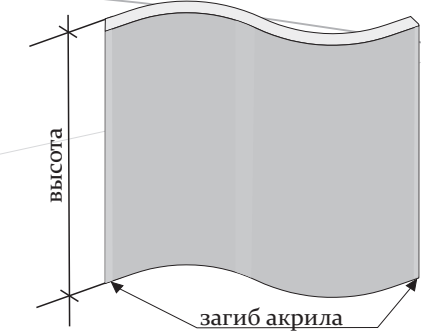

Обратная сторона одностороннего фасада облицована белой защитной пленкой ПВХ.

В скобках указано значение L (ширина развертки) для двухстороннего радиусного фасада.

Возможно изготовление гнутого фасада по индивидуальным размерам

Фасад радиусный «Колокол»

S-образный фасад вариант №1 (вогнутый)

S-образный фасад вариант №2 (выпуклый)

S-образный фасад вариант №3 (выдвижной ящик)

Стандартный фасад «Колокол»:
высота от 100мм до 710мм,
L (ширина развертки) = 925мм

Возможно только одностороннее исполнение,

Обратная сторона одностороннего фасада облицована белой защитной пленкой ПВХ.

Для коллекции Ice изготовление фасадов «Колокол» и S-образный невозможно.

Стандартный фасад «S-образный»:

высота от 100мм до 1100мм,

L (ширина развертки) = 500мм.

Возможно только одностороннее исполнение,

Обратная сторона одностороннего фасада облицована белой защитной пленкой ПВХ.