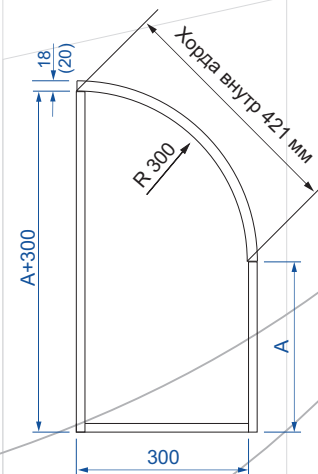

Радиусные фасады

Фасад радиусный выпуклый

Нижний модуль:

* аналогично рассчитывается привязка к выпуклым фасадам: R272, R282, R240.

Фасад выпуклый односторонний: толщина 18мм; двухсторонний - 20мм.

Высота от 100мм до 1600мм.

Обратная сторона одностороннего фасада облицована белой защитной пленкой ПВХ.

В скобках указано значение L (ширина развертки) для двухстороннего радиусного фасада.

Возможно изготовление гнутого фасада по индивидуальным размерам

Фасад радиусный «Колокол»

S-образный фасад вариант №1 (вогнутый)

S-образный фасад вариант №2 (выпуклый)

S-образный фасад вариант №3 (выдвижной ящик)

Стандартный фасад «Колокол»:
высота от 100мм до 710мм,
L (ширина развертки) = 925мм

высота от 100мм до 1100мм,

L (ширина развертки) = 500мм.

Возможно только одностороннее исполнение,

Обратная сторона одностороннего фасада облицована белой защитной пленкой ПВХ.