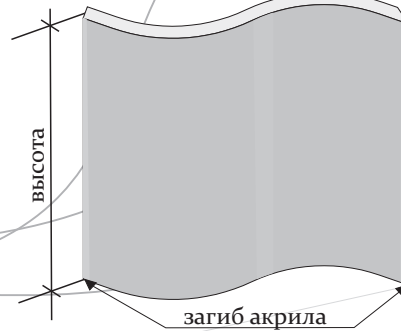

Обратная сторона одностороннего фасада облицована белой защитной пленкой ПВХ.

В скобках указано значение L (ширина развертки) для двухстороннего радиусного фасада.

Возможно изготовление гнутого фасада по индивидуальным размерам

Возможно изготовление вогнутого фасада только одностороннего исполнения.

Для коллекции Ice изготовление вогнутого фасада невозможно.

Возможно изготовление вогнутого фасада по индивидуальным размерам.

Радиусный фасад «Колокол». S-образные радиусные фасады

Фасад радиусный «Колокол»

S-образный фасад вариант №1 (вогнутый)

S-образный фасад вариант №2 (выпуклый)

S-образный фасад вариант №3 (выдвижной ящик)

Стандартный фасад «Колокол»:
высота от 100мм до 710мм,
L (ширина развертки) = 925мм

высота от 100мм до 1100мм,

L (ширина развертки) = 500мм.

Возможно только одностороннее исполнение,

Обратная сторона одностороннего фасада облицована белой защитной пленкой ПВХ.