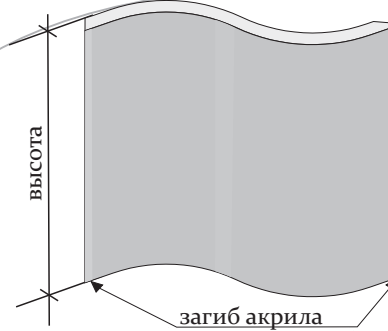

Обратная сторона одностороннего фасада облицована белой защитной пленкой ПВХ.

В скобках указано значение L (ширина развертки) для двухстороннего радиусного фасада.

Возможно изготовление гнутого фасада по индивидуальным размерам

Возможно изготовление вогнутого фасада только одностороннего исполнения.

Для коллекции Ice изготовление вогнутого фасада невозможно.

Возможно изготовление вогнутого фасада по индивидуальным размерам.

Радиусный фасад «Колокол». S-образные радиусные фасады

Фасад радиусный «Колокол»

S-образный фасад вариант №1 (вогнутый)

S-образный фасад вариант №2 (выпуклый)

S-образный фасад вариант №3 (выдвижной ящик)

Стандартный фасад «Колокол»:
высота от 100мм до 710мм,
L (ширина развертки) = 925мм

высота от 100мм до 1100мм,

L (ширина развертки) = 500мм.

Возможно только одностороннее исполнение,

Обратная сторона одностороннего фасада облицована белой защитной пленкой ПВХ.