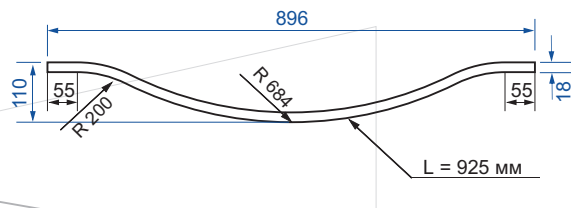

Обратная сторона одностороннего фасада облицована белой защитной пленкой ПВХ.

В скобках указано значение L (ширина развертки) для двухстороннего радиусного фасада.

Возможно изготовление гнутого фасада по индивидуальным размерам

Радиусные фасады

Фасад радиусный вогнутый

Верхний модуль:

Нижний модуль:

Фасад вогнутый односторонний: толщина 18мм.

Высота от 100мм до 1600мм.

Обратная сторона одностороннего фасада облицована белой защитной пленкой ПВХ.

Фасад радиусный «Колокол»

S-образный фасад вариант №1 (вогнутый)

S-образный фасад вариант №2 (выпуклый)

S-образный фасад вариант №3 (выдвижной ящик)

Стандартный фасад «Колокол»:
высота от 100мм до 710мм,
L (ширина развертки) = 925мм

высота от 100мм до 1100мм,

L (ширина развертки) = 500мм.

Возможно только одностороннее исполнение,

Обратная сторона одностороннего фасада облицована белой защитной пленкой ПВХ.