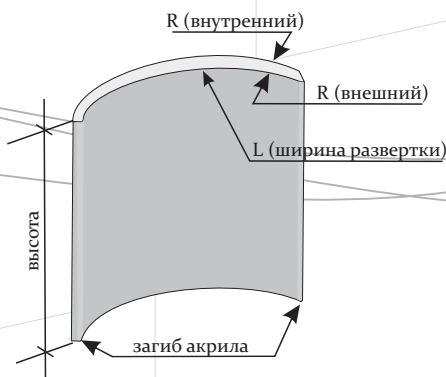

Радиусные фасады

Фасад радиусный вогнутый