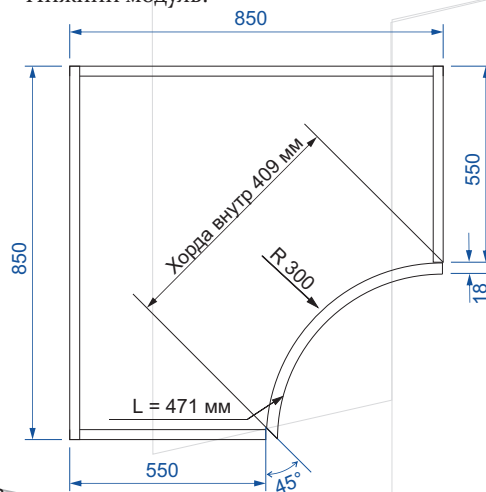

Обратная сторона одностороннего фасада облицована белой защитной пленкой ПВХ.

В скобках указано значение L (ширина развертки) для двухстороннего радиусного фасада.

Возможно изготовление гнутого фасада по индивидуальным размерам

Радиусные фасады

Фасад радиусный вогнутый

Верхний модуль:

Нижний модуль:

Фасад вогнутый односторонний: толщина 18мм.

Высота от 100мм до 1600мм.

Обратная сторона одностороннего фасада облицована белой защитной пленкой ПВХ.

Фасад радиусный «Колокол»

S-образный фасад вариант №1 (вогнутый)

S-образный фасад вариант №2 (выпуклый)

S-образный фасад вариант №3 (выдвижной ящик)

Стандартный фасад «Колокол»:
высота от 100мм до 710мм,
L (ширина развертки) = 925мм

высота от 100мм до 1100мм,

L (ширина развертки) = 500мм.

Возможно только одностороннее исполнение,

Обратная сторона одностороннего фасада облицована белой защитной пленкой ПВХ.