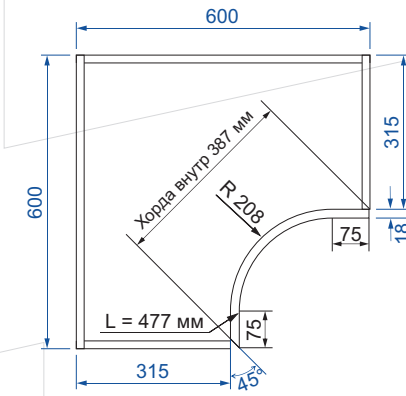

Нижний модуль: