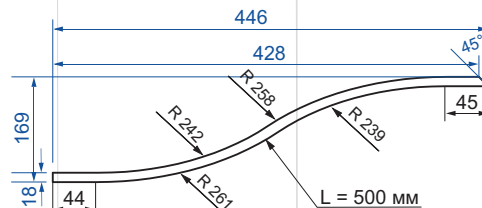

Радиусные фасады

Фасад радиусный вогнутый

Верхний модуль:

Нижний модуль:

Фасад вогнутый односторонний: толщина 18мм.

Высота от 100мм до 1600мм.

Обратная сторона одностороннего фасада облицована белой защитной пленкой ПВХ.

Фасад радиусный «Колокол»

S-образный фасад вариант №1 (вогнутый)

S-образный фасад вариант №2 (выпуклый)

S-образный фасад вариант №3 (выдвижной ящик)

Стандартный фасад «Колокол»:
высота от 100мм до 710мм,
L (ширина развертки) = 925мм

высота от 100мм до 1100мм,

L (ширина развертки) = 500мм.

Возможно только одностороннее исполнение,

Обратная сторона одностороннего фасада облицована белой защитной пленкой ПВХ.